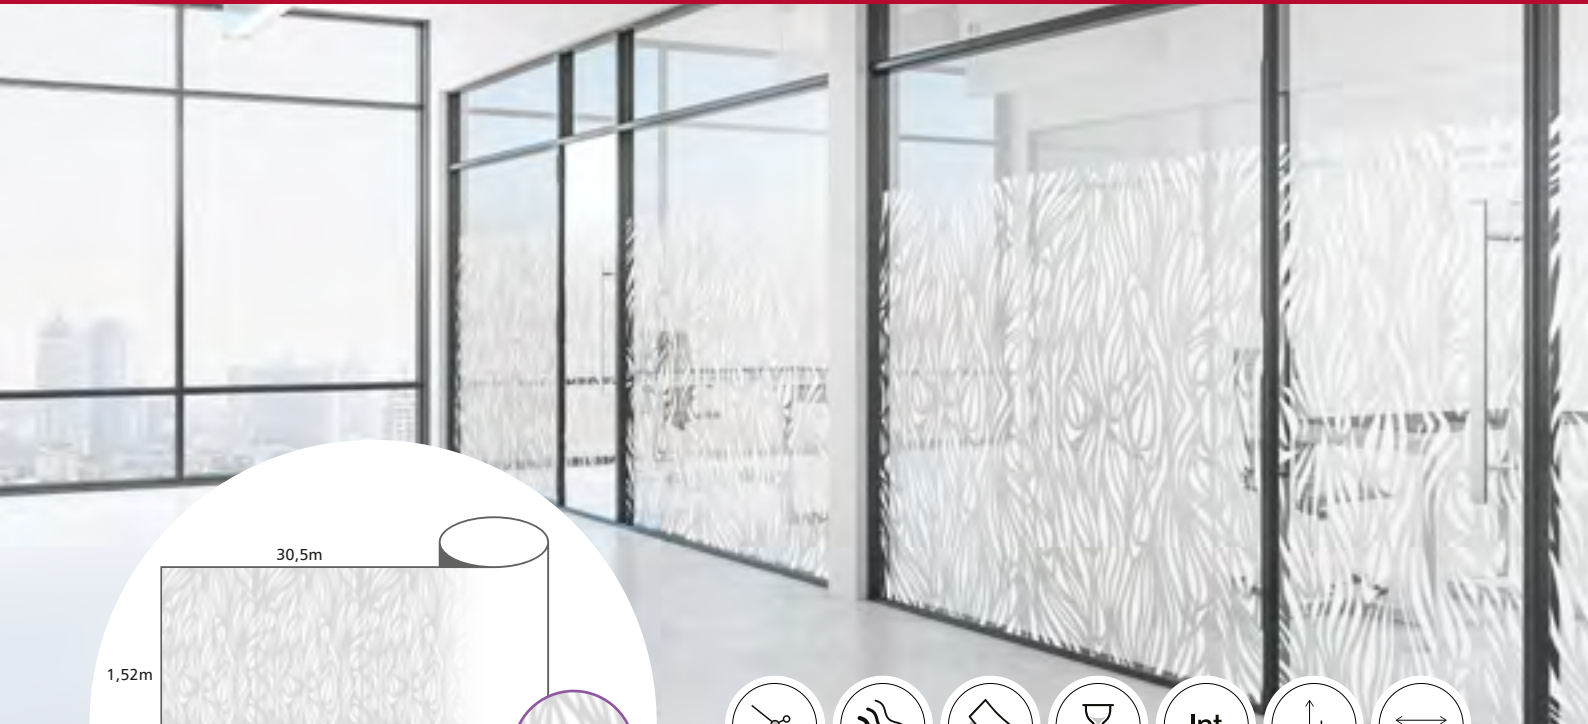

IP 7718 Lancaster

- PET
- 40μ
- Permanent
- 10 years
- Interior
- 30,5m
- 1,52m